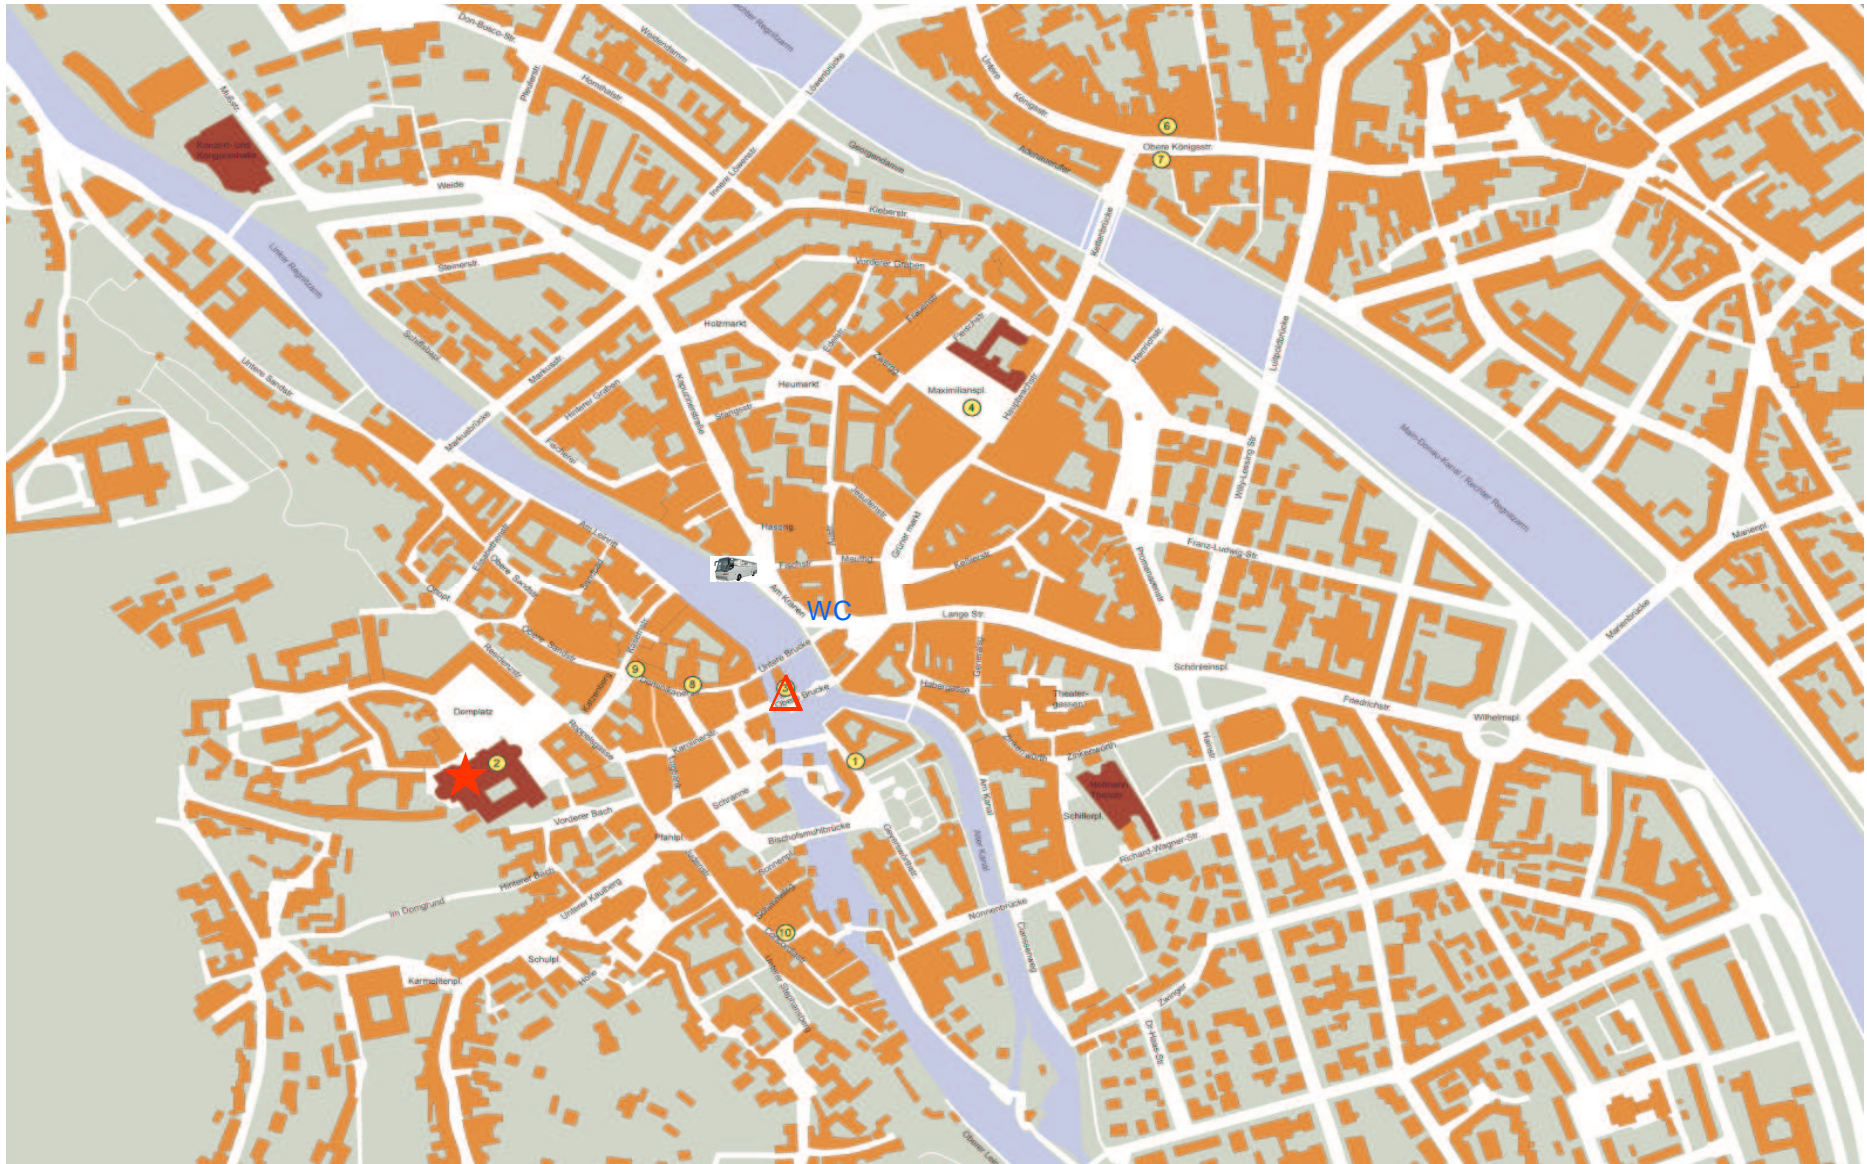

班堡 Bamberg

★ 皇帝大教堂

△ 水上市政廳

巴士停泊處

此頁資料由 www.tonybus.com 網頁提供